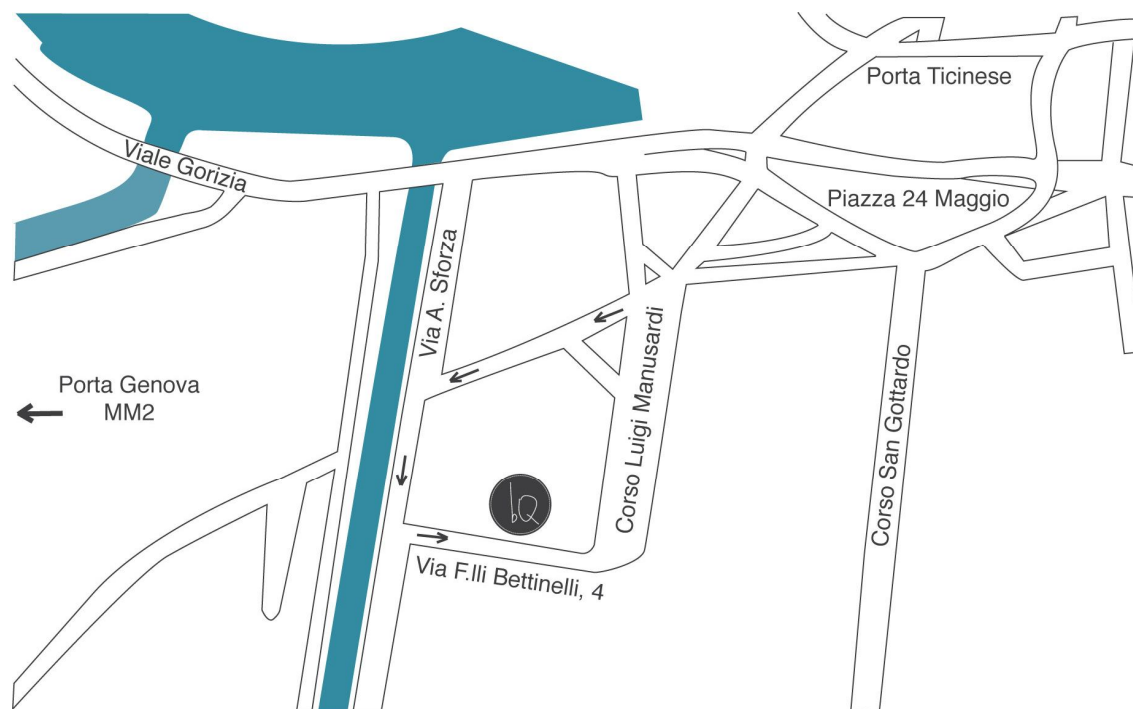

bettinelliquattro

Spazio polifunzionale in affitto sul Naviglio Pavese - Porta Ticinese

Via F.lli Bettinelli, 4 - 20136 Milano
www.bettinelliquattro.it info@bettinelliquattro.it

bettinelliquattro

Spazio polifunzionale per showroom, piccoli vernissage ed eventi culturali, lezioni, conferenze e workshop.

Openspace, seminterrato con ampie finestre, completo di servizi.
Entrata indipendente sulla strada Via F.lli Bettinelli, a 50 metri dalla Darsena, sul Naviglio Pavese.

bettinelliquattro

Il locale è particolarmente luminoso e si trova nel centro di Milano, nella suggestiva zona Navigli.

bettinelliquattro

80 mq superficie totale
90 mq area espositiva
servizi interni

impianto elettrico 6 kw/h
internet wireless
predisposizione videoproiezione

bettinelliquattro

Via Fratelli Bettinelli, 4 - Milano MM2 Porta Genova - Tram 3, 9