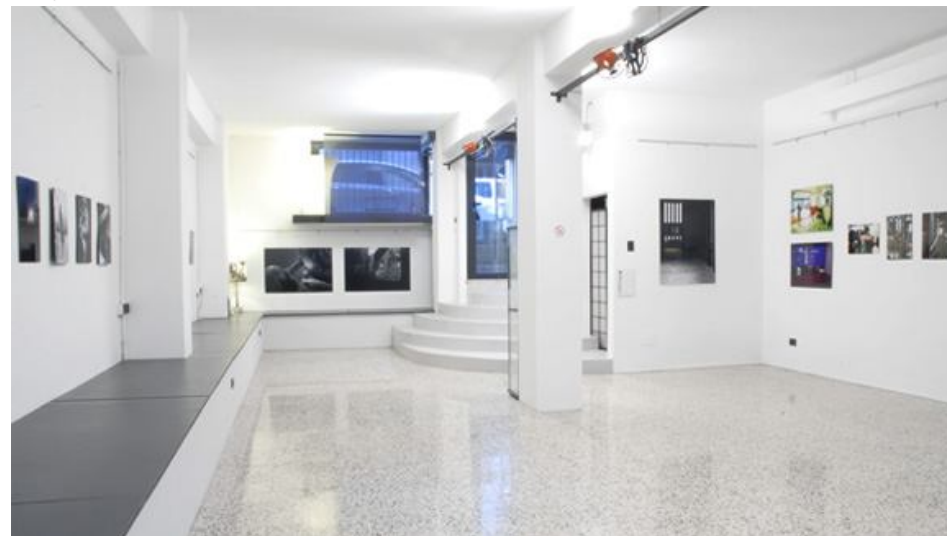

bettinelliquattro

Spazio polifunzionale in affitto sul Naviglio Pavese - Porta Ticinese

Via F.lli Bettinelli, 4 - 20136 Milano
www.bettinelliquattro.it info@bettinelliquattro.it

bettinelliquattro

Spazio polifunzionale per showroom, piccoli vernissage ed eventi culturali, lezioni, conferenze e workshop.

Openspace, seminterrato con ampie finestre, completo di servizi.
Entrata indipendente sulla strada Via F.lli Bettinelli, a 50 metri dalla Darsena, sul Naviglio Pavese.

bettinelliquattro

Il locale è particolarmente luminoso e si trova nel centro di Milano, nella suggestiva zona Navigli.

bettinelliquattro

Allestimenti realizzati: FuoriSalone del Mobile 2009

bettinelliquattro

Allestimenti realizzati:
FuoriSalone del Mobile
2010

www.bettinelliquattro.it

bettinelliquattro

.... mostre fotografiche e vernissage,
capienza tra 50 e 70 persone.

bettinelliquattro

Esposizione mostra Arte Asmat 2009

bettinelliquattro

Lezioni e conferenze per piccoli gruppi: da 15 a 30 sedie.

bettinelliquattro

Corsi e workshop: disponibili tavoli modulari per realizzare fino ad un massimo di 9,10 x 0,60 m. lunghezza banchi a U, fino a 16 persone sedute comodamente.
Orientamento verso il videoproiettore.