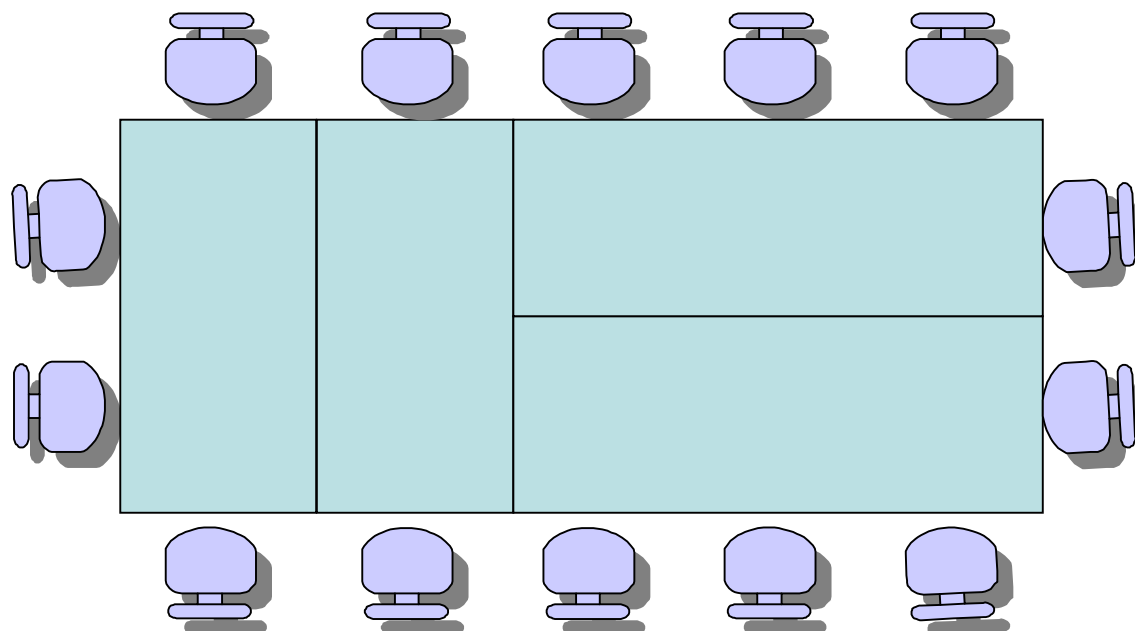

bettinelliquattro

Allestimenti realizzati: FuoriSalone del Mobile 2009

bettinelliquattro

Allestimenti realizzati:
FuoriSalone del Mobile
2010

www.bettinelliquattro.it

bettinelliquattro

.... mostre fotografiche e vernissage,
capienza tra 50 e 70 persone.

bettinelliquattro

Esposizione mostra Arte Asmat 2009

bettinelliquattro

Lezioni e conferenze per piccoli gruppi: da 15 a 30 sedie.

bettinelliquattro

Corsi e workshop: disponibili tavoli modulari per realizzare fino ad un massimo di 9,10 x 0,60 m. lunghezza banchi a U, fino a 16 persone sedute comodamente.
Orientamento verso il videoproiettore.

www.bettinelliquattro.it

bettinelliquattro

Corsi e workshop: soluzione di tavoli modulari in posizione “riunione”.
Dimensioni moduli: cm.120x60, 150x60, 170x60.
(nell'illustrazione tavolo dim. 290x120cm / 14 persone)