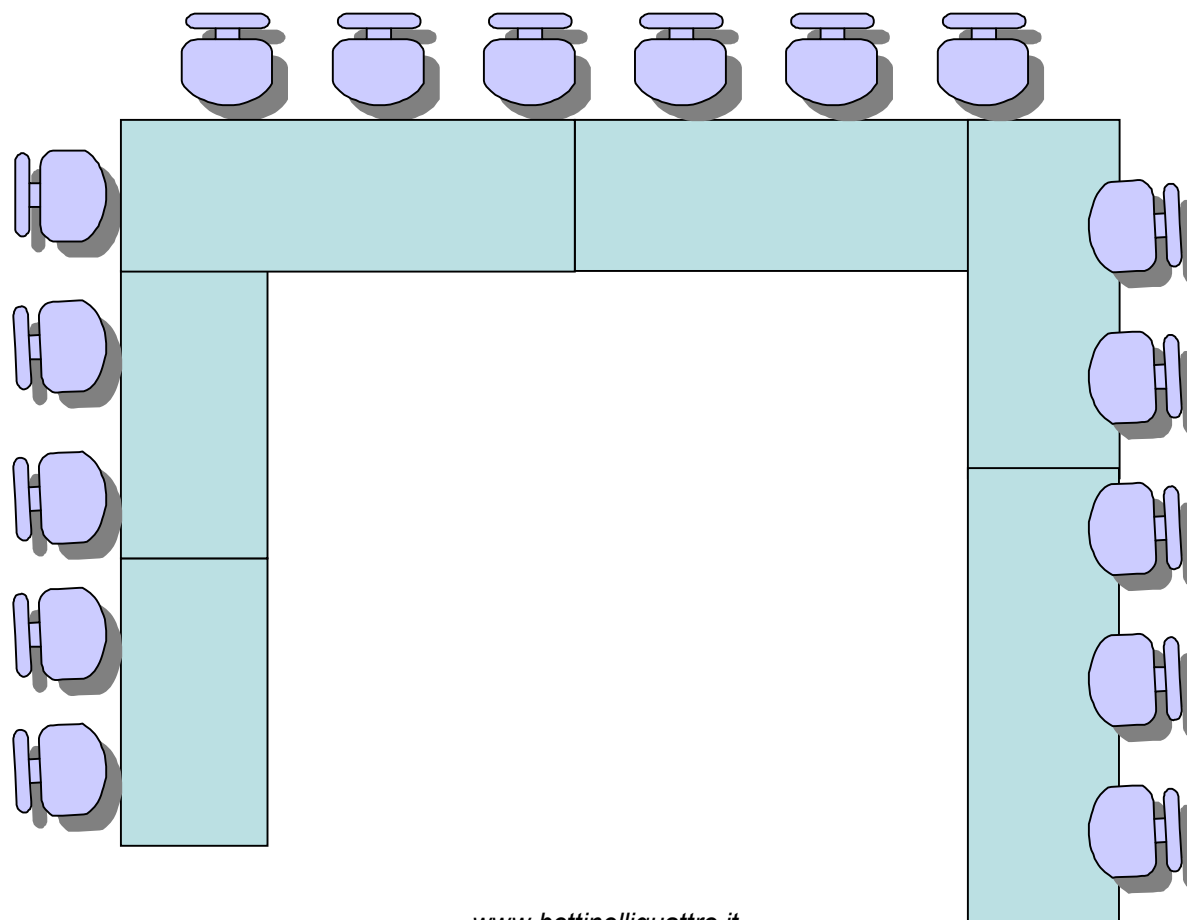

bettinelliquattro

Allestimenti realizzati: FuoriSalone del Mobile 2009

bettinelliquattro

Allestimenti realizzati:
FuoriSalone del Mobile
2010

www.bettinelliquattro.it

bettinelliquattro

.... mostre fotografiche e vernissage,
capienza tra 50 e 70 persone.

bettinelliquattro

Esposizione mostra Arte Asmat 2009

bettinelliquattro

Lezioni e conferenze per piccoli gruppi: da 15 a 30 sedie.

bettinelliquattro

Corsi e workshop: disponibili tavoli modulari per realizzare fino ad un massimo di 9,10 x 0,60 m. lunghezza banchi a U, fino a 16 persone sedute comodamente.
Orientamento verso il videoproiettore.

www.bettinelliquattro.it

bettinelliquattro

Corsi e workshop: soluzione di tavoli modulari in posizione “riunione”.
Dimensioni moduli: cm.120x60, 150x60, 170x60.
(nell'illustrazione tavolo dim. 290x120cm / 14 persone)