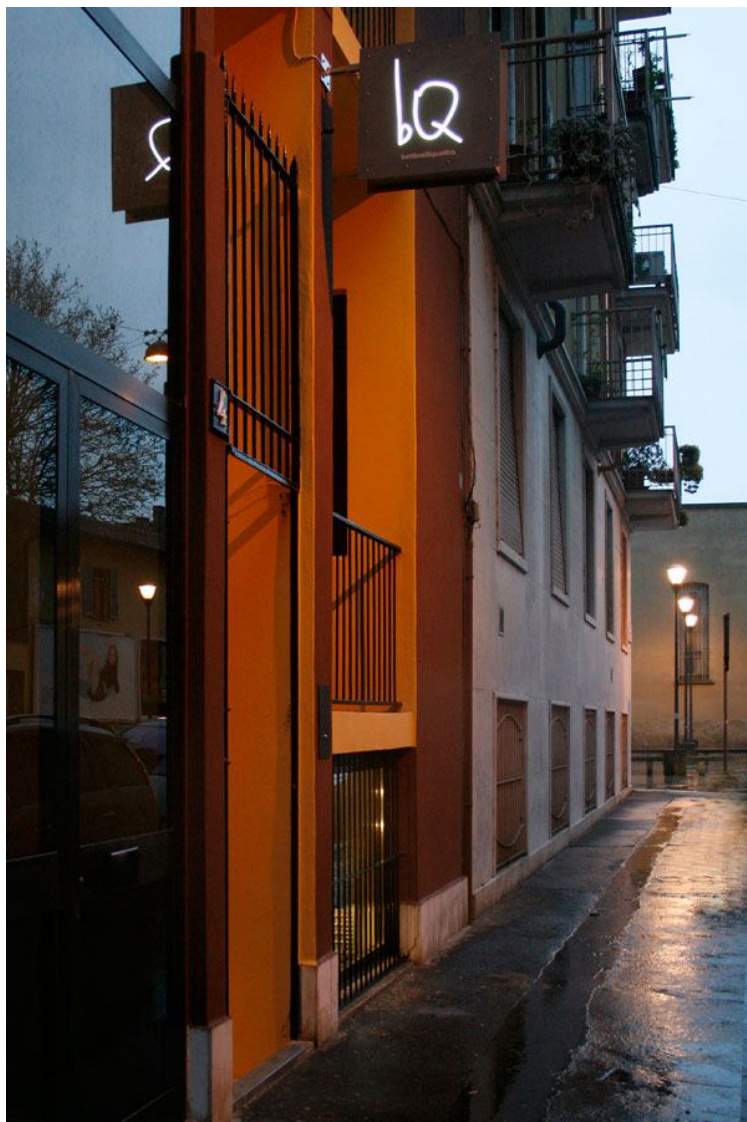

bettinelliquattro

Spazio polifunzionale in affitto sul Naviglio Pavese - Porta Ticinese

Via F.lli Bettinelli, 4 - 20136 Milano
www.bettinelliquattro.it info@bettinelliquattro.it

bettinelliquattro

Spazio polifunzionale per showroom, piccoli vernissage ed eventi culturali, lezioni, conferenze e workshop.

Openspace, seminterrato con ampie finestre, completo di servizi.
Entrata indipendente sulla strada Via F.lli Bettinelli, a 50 metri dalla Darsena, sul Naviglio Pavese.

bettinelliquattro

Il locale è particolarmente luminoso e si trova nel centro di Milano, nella suggestiva zona Navigli.