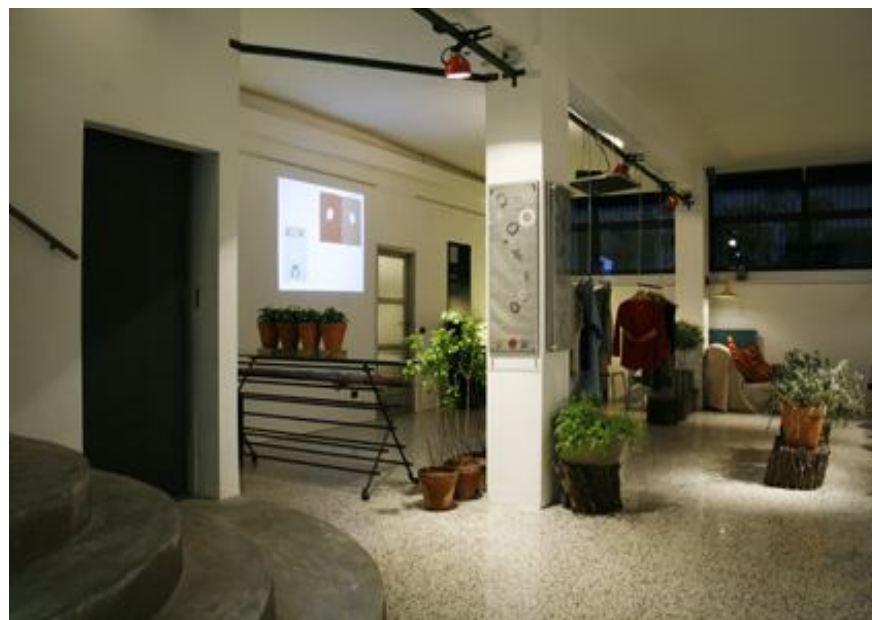

Openspace, seminterrato con ampie finestre, completo di servizi.
Entrata indipendente sulla strada Via F.lli Bettinelli, a 50 metri dalla Darsena, sul Naviglio Pavese.

bettinelliquattro

Il locale è particolarmente luminoso e si trova nel centro di Milano, nella suggestiva zona Navigli.

bettinelliquattro

Allestimenti realizzati: FuoriSalone del Mobile 2009

bettinelliquattro

Allestimenti realizzati:
FuoriSalone del Mobile
2010

www.bettinelliquattro.it

bettinelliquattro

.... mostre fotografiche e vernissage,
capienza tra 50 e 70 persone.

bettinelliquattro

Esposizione mostra Arte Asmat 2009

bettinelliquattro

Lezioni e conferenze per piccoli gruppi: da 15 a 30 sedie.

bettinelliquattro

Corsi e workshop: disponibili tavoli modulari per realizzare fino ad un massimo di 9,10 x 0,60 m. lunghezza banchi a U, fino a 16 persone sedute comodamente.
Orientamento verso il videoproiettore.