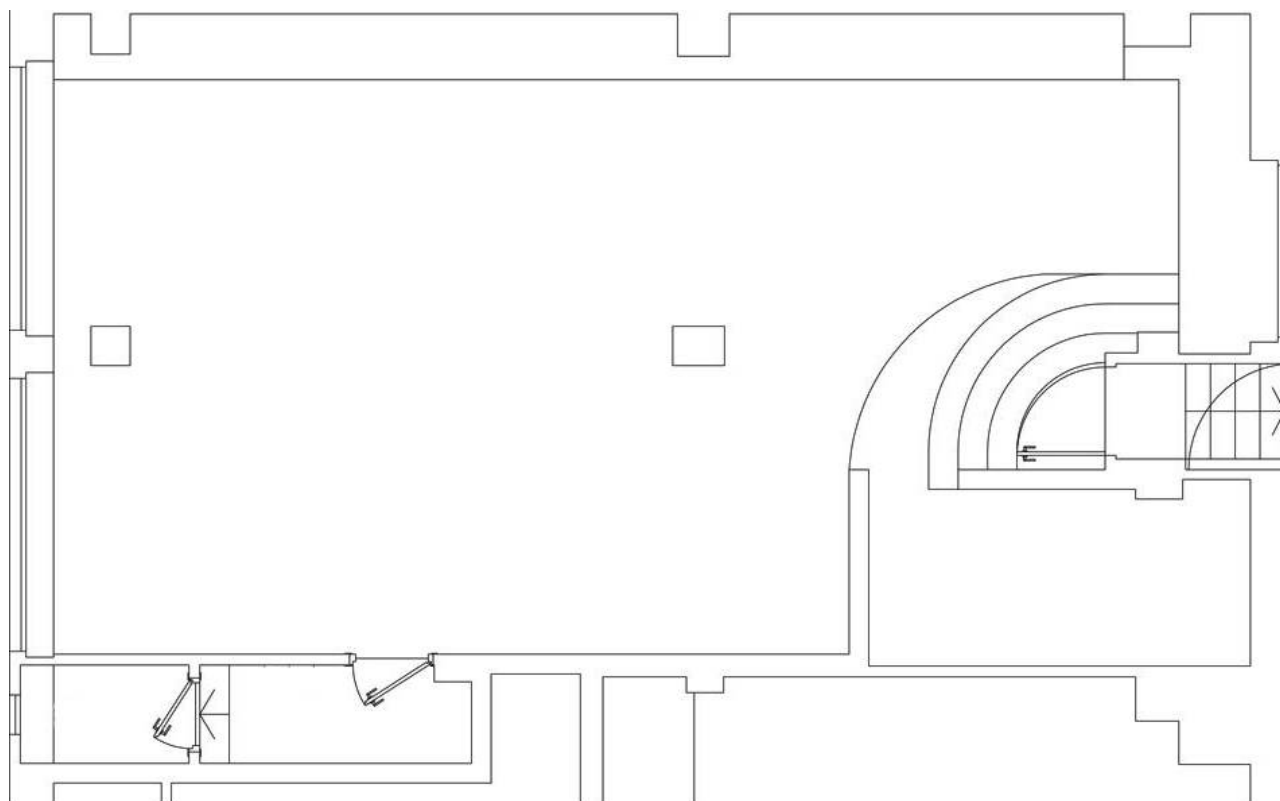

www.bettinelliquattro.it

bettinelliquattro

Corsi e workshop: soluzione di tavoli modulari in posizione “riunione”.
Dimensioni moduli: cm.120x60, 150x60, 170x60.
(nell'illustrazione tavolo dim. 290x120cm / 14 persone)

bettinelliquattro

80 mq superficie totale
90 mq area espositiva
servizi interni

impianto elettrico 6 kw/h
internet wireless
predisposizione videoproiezione

bettinelliquattro

Via Fratelli Bettinelli, 4 - Milano MM2 Porta Genova - Tram 3, 9